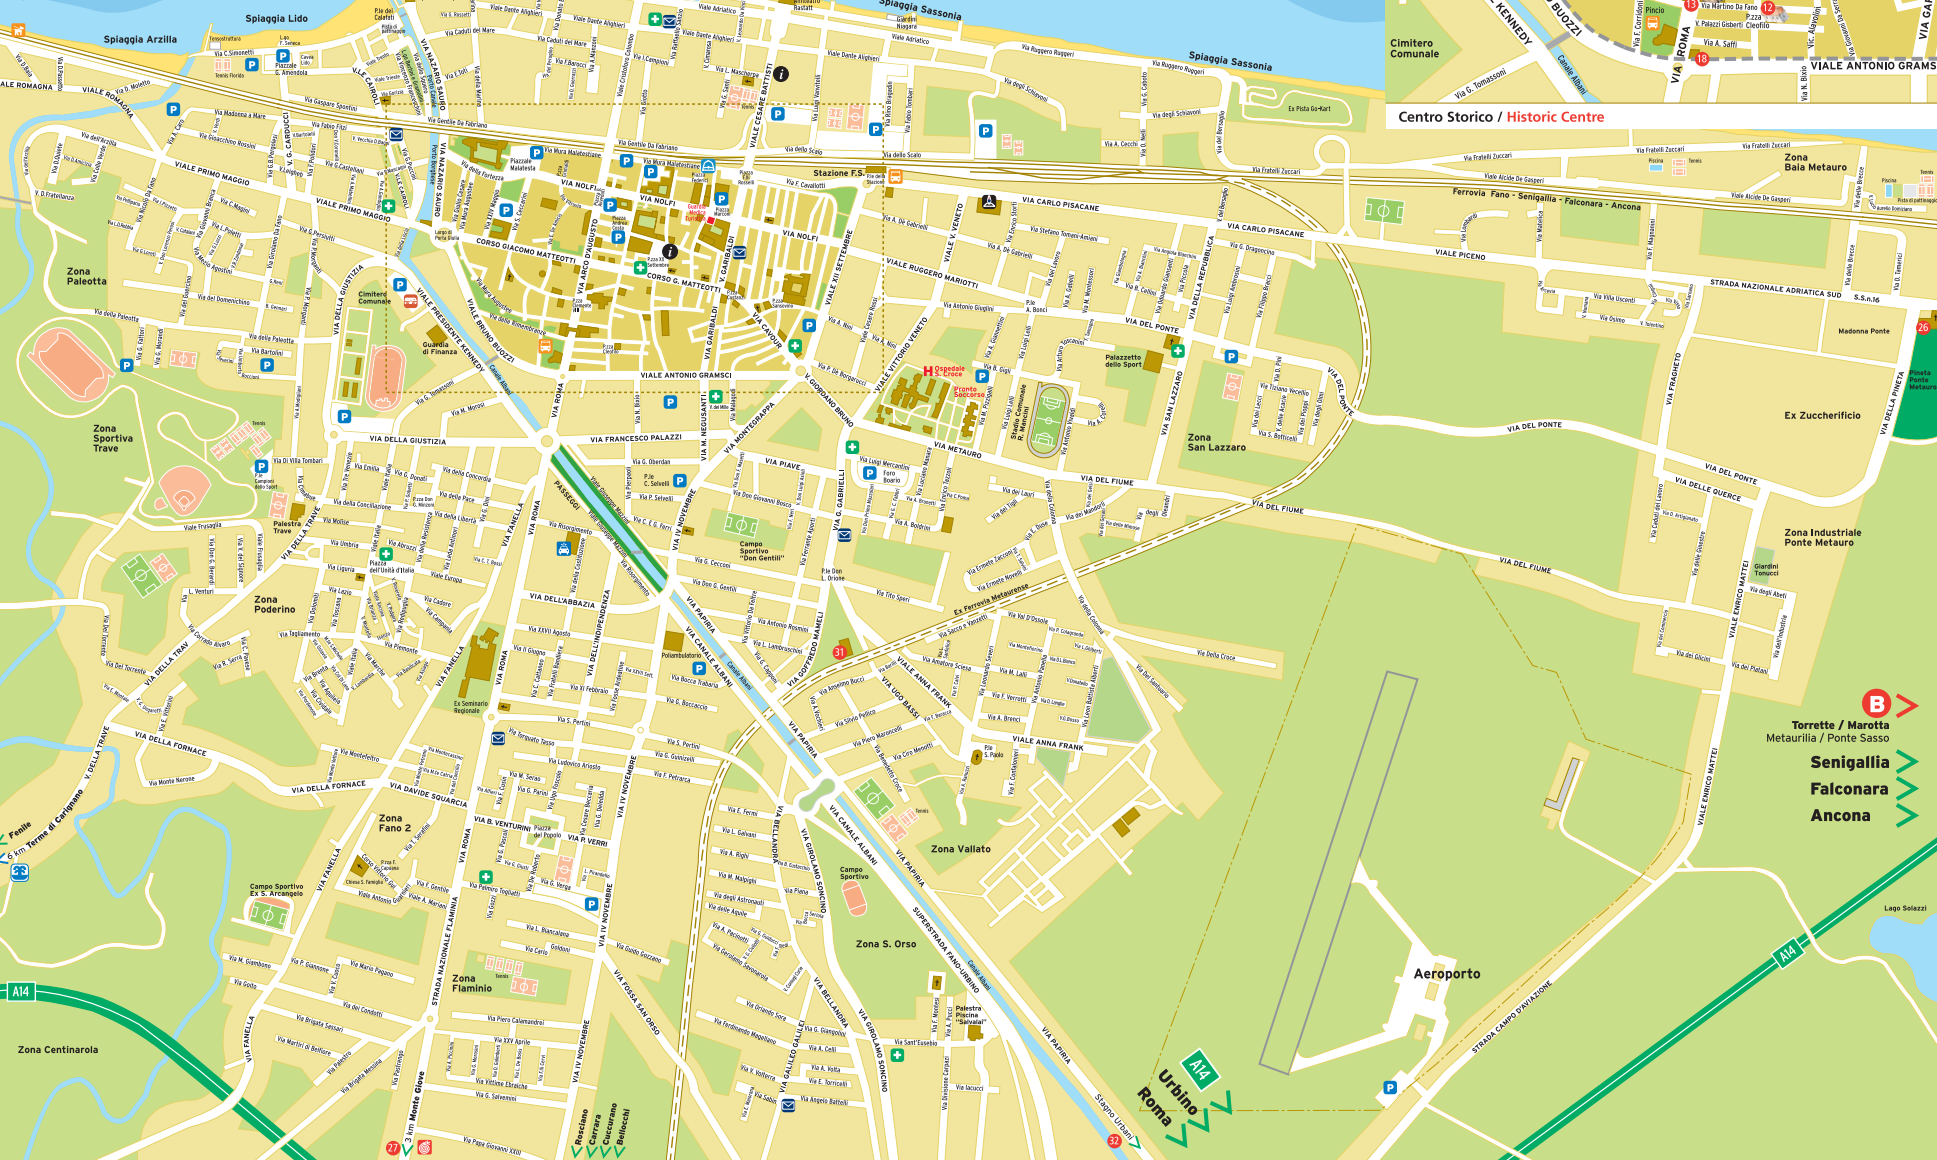

Fano

Mare Adriatico

Fosso Sejore / Baia del Re Gimarra / Arzilia

Pesaro
Rimini
Bologna

Centro Storico / Historic Centre

Luoghi da visitare

Tour of the town

- 1 Piazza XX Settembre
- 2 Palazzo del Podestà
- 3 Teatro della Fortuna
- 4 Corte Malatestiana
- 5 Museo Civico e Pinacoteca
- 6 Tombe dei Malatesti e Chiesa di S. Francesco
- 7 Residenza Municipale
- 8 Chiesa di S. Pietro in Valle
- 9 Biblioteca Federiciana
- 10 Chiesa di S. Paterniano
- 11 Chiesa di S. Maria Nuova
- 12 Chiesa di S. Maria del Suffragio
- 13 Arco d'Augusto
- 14 Chiesa e loggia di S. Michele e Museo dell'Arco d'Augusto
- 15 Basilica Cattedrale
- 16 Chiesa di S. Domenico e Pinacoteca
- 17 Mura Augustee
- 18 Porta Maggiore
- 19 Rocca Malatestiana
- 20 Chiesa di S. Agostino
- 21 Basilica di Vitruvio
- 22 Torre di S. Elena
- 23 Palazzo Martinozzi
- 24 Palazzo Montevecchio
- 25 Bastione S. Gallo
- 26 Chiesa Madonna Ponte
- 27 Eremo di Monte Giove
- 28 Chiostro di Santa Teresa
- 29 Darsena Borghese
- 30 Mercato del Pesce
- 31 Casa Archibei
- 32 Stagno Urbani
- 33 Mediateca Montanari

Torrette / Marotta
Metauria / Ponte Sasso
Senigallia
Falconara
Ancona

Legenda

Conventional signs

- Informazioni / Information Centre
- Parcheggi / Parkings
- Area sosta camper / Parking areas for caravans
- Poste / Post Offices
- Farmacie / Pharmacy Stores
- Vigili urbani / Municipal Police
- Carabinieri / Carabinieri
- Polizia / Police
- Autobus / Bus
- Chiese / Churches
- Autostrada / Motorway
- Terme / Spa
- Spiaggia per animali / Pet Beach
- Zona Traffico Limitato / Limited Access Zone